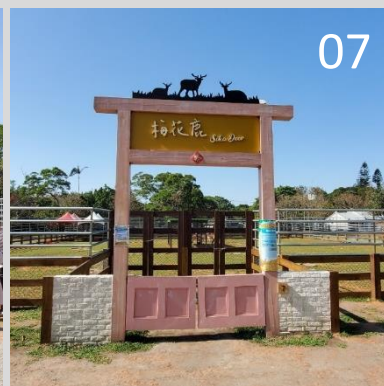

埔心牧場

藝術名家 郭香玲老師

書畫藝術

【全球五大洲華陽】佳作獎
國際日本真太陽書道展指導老師獎牌
國際書畫大賽指導老師獎
榮獲全國開筆大會社會組特優獎
榮獲美哉台北、美哉台灣【華陽獎】水彩貢獻獎
榮獲【中法文化大使榮譽證書】

埔心牧場

如何成為 IG 網紅

國際禮儀

埔心牧場

國際禮儀

埔心牧場

漆彈定靶體驗

牧場動物體驗

Animals interact

賽金豬押寶樂

牛仔趕羊秀

動物餵食區

手工榨乳體驗

• 暖暮萌萌村

• 全台最萌夢幻草原 零距離生態互動體驗

埔心牧場

漆彈定靶體驗

埔心牧場

山訓課程

雙索突擊

三索突擊

垂直攀岩

高空垂降

容納1000人之風雨集合場

營火晚會

活動流程規劃表

時間	第一天	時間	第二天	時間	第三天
10:00	集合、報到(新竹高鐵站)	07:30-08:00	起床囉/盥洗	07:30-08:00	起床囉/盥洗
10:00-10:30	移動	08:00-09:00	早餐時間	08:00-09:00	早餐時間
10:30-11:30	人文服務學習 (立香園紀念教養院)	09:00-09:30	有氧起床操~ 動動手動動腳~	09:00-09:30	收拾行李
11:30-12:30	前往埔心牧場 (放行李&熟悉環境)	09:30-11:00	課程二 (國際禮儀)	09:30-11:00	課程三 (書畫藝術)
12:30-13:30	午餐約會	11:00-12:30	齊心協力 (團隊活動)	11:00-12:30	成果發表 (小隊表演) (心得分享、回饋)
13:30-14:00	環境介紹&開幕式	12:30-13:30	午餐約會(森林野炊)		
14:00-14:15	默契培養、選小組長	13:30-16:00	山訓(雙索、攀岩、垂降) 漆彈(定把射擊體驗)	12:30-14:30	午餐(結業式)
14:15-14:30	1. 小隊破冰(熟悉組員) 2. 結業成發(表演節目設定)	16:00-16:30	休息片刻	14:30-16:00	快樂賦歸 (自由遊園)
14:30-16:30	課程一 (如何成為IG網紅)	16:30-18:30	精緻晚餐		
16:30-17:00	休息片刻	18:30-20:30	營火晚會	16:00	接駁車發車 (桃園高鐵站)
17:00-20:30	森林烤肉既金曲歌王	20:30-21:30	牧場宵夜		
20:30-21:30	宵夜	21:30-22:00	梳洗、報平安、準備就寢		
21:30	梳洗、準備就寢	22:00			