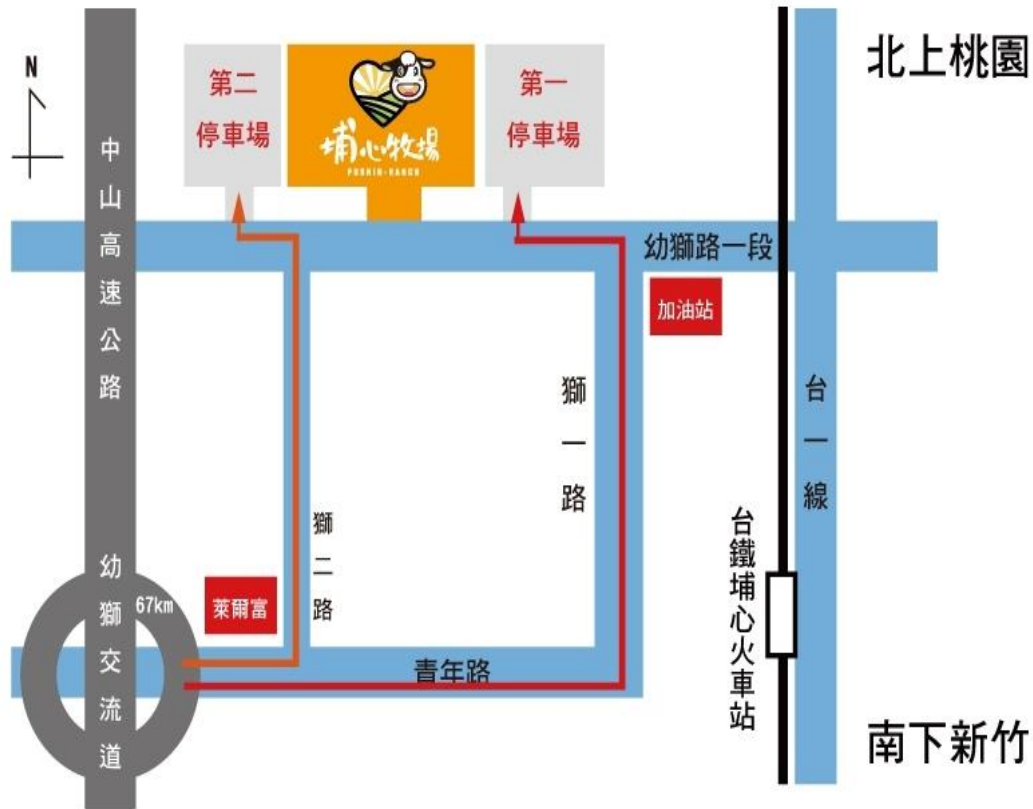

活動日期

2021.07.09~11(三天兩夜)

活動時間

9:00-16:00

活動地點

埔心牧場

活動人數

預計120人

#暖暮萌萌村 暖萌魅力無限大

#草地休閒打卡 享受悠閒午後與暖陽

#意想不到周邊樂遊 陪你度過難忘三天兩夜

交通優勢

埔心牧場

新竹

約30min

台北

約40min

距離

幼獅交流道下
600公尺車程即抵達牧場
(約3分鐘車程)

活動架構

香園紀念教養院

香園的核心價值

- 大愛無私，澤被院生。
- 健康至上，安全第一。
- 親師合作，宏大績效。
- 樂業敬業，助人最樂。

服務學習

現場配置圖

Event map

緊急安全防護措施

牧場醫護中心

- 待命時間為08:30~17:00
- 24小時大門警勤
- 24小時住宿區櫃台

緊急醫療救護網

- 10分鐘內可到達牧場責任醫院(天晟醫院)

緊鄰派出所及消防隊