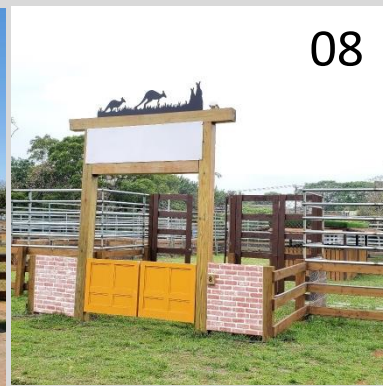

國際禮儀

埔心牧場

漆彈定靶體驗

牧場動物體驗

Animals interact

賽金豬押寶樂

牛仔趕羊秀

動物餵食區

手工榨乳體驗

• 暖暮萌萌村

• 全台最萌夢幻草原 零距離生態互動體驗

埔心牧場

漆彈定靶體驗

埔心牧場

山訓課程

雙索突擊